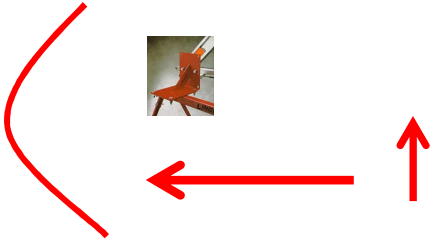

Standard Images